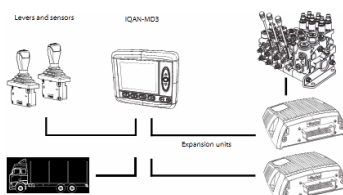

Driftsäkert
Enkelt
Flexibelt

Genom att vi har valt att använda oss av Parkers Iqan-MD3 som master / display får du en väl beprövad och driftsäker hårdvara.

OM FÖRETAGET

LJP HB startades 1991 och har två huvudinriktningar.

- Maskinstyrningar / Maskinreparationer
- Diko-produktion med inriktning avel

2012 startades ett samarbete mellan LJP HB och K-Produkter Service AB i syfte att utveckla en ny kranvåg.

- Väl anpassad till den nya hytten
- Enkel att använda
- Driftsäker
- Flexibel
- Rätt i tiden

LÅNGALTS
JORDBRUKSPRODUKTER HB

Långalt 555
286 92 Örkelljunga
+46(0)70-565 39 26
+46(0)435-810 50
mats@ljphb.se